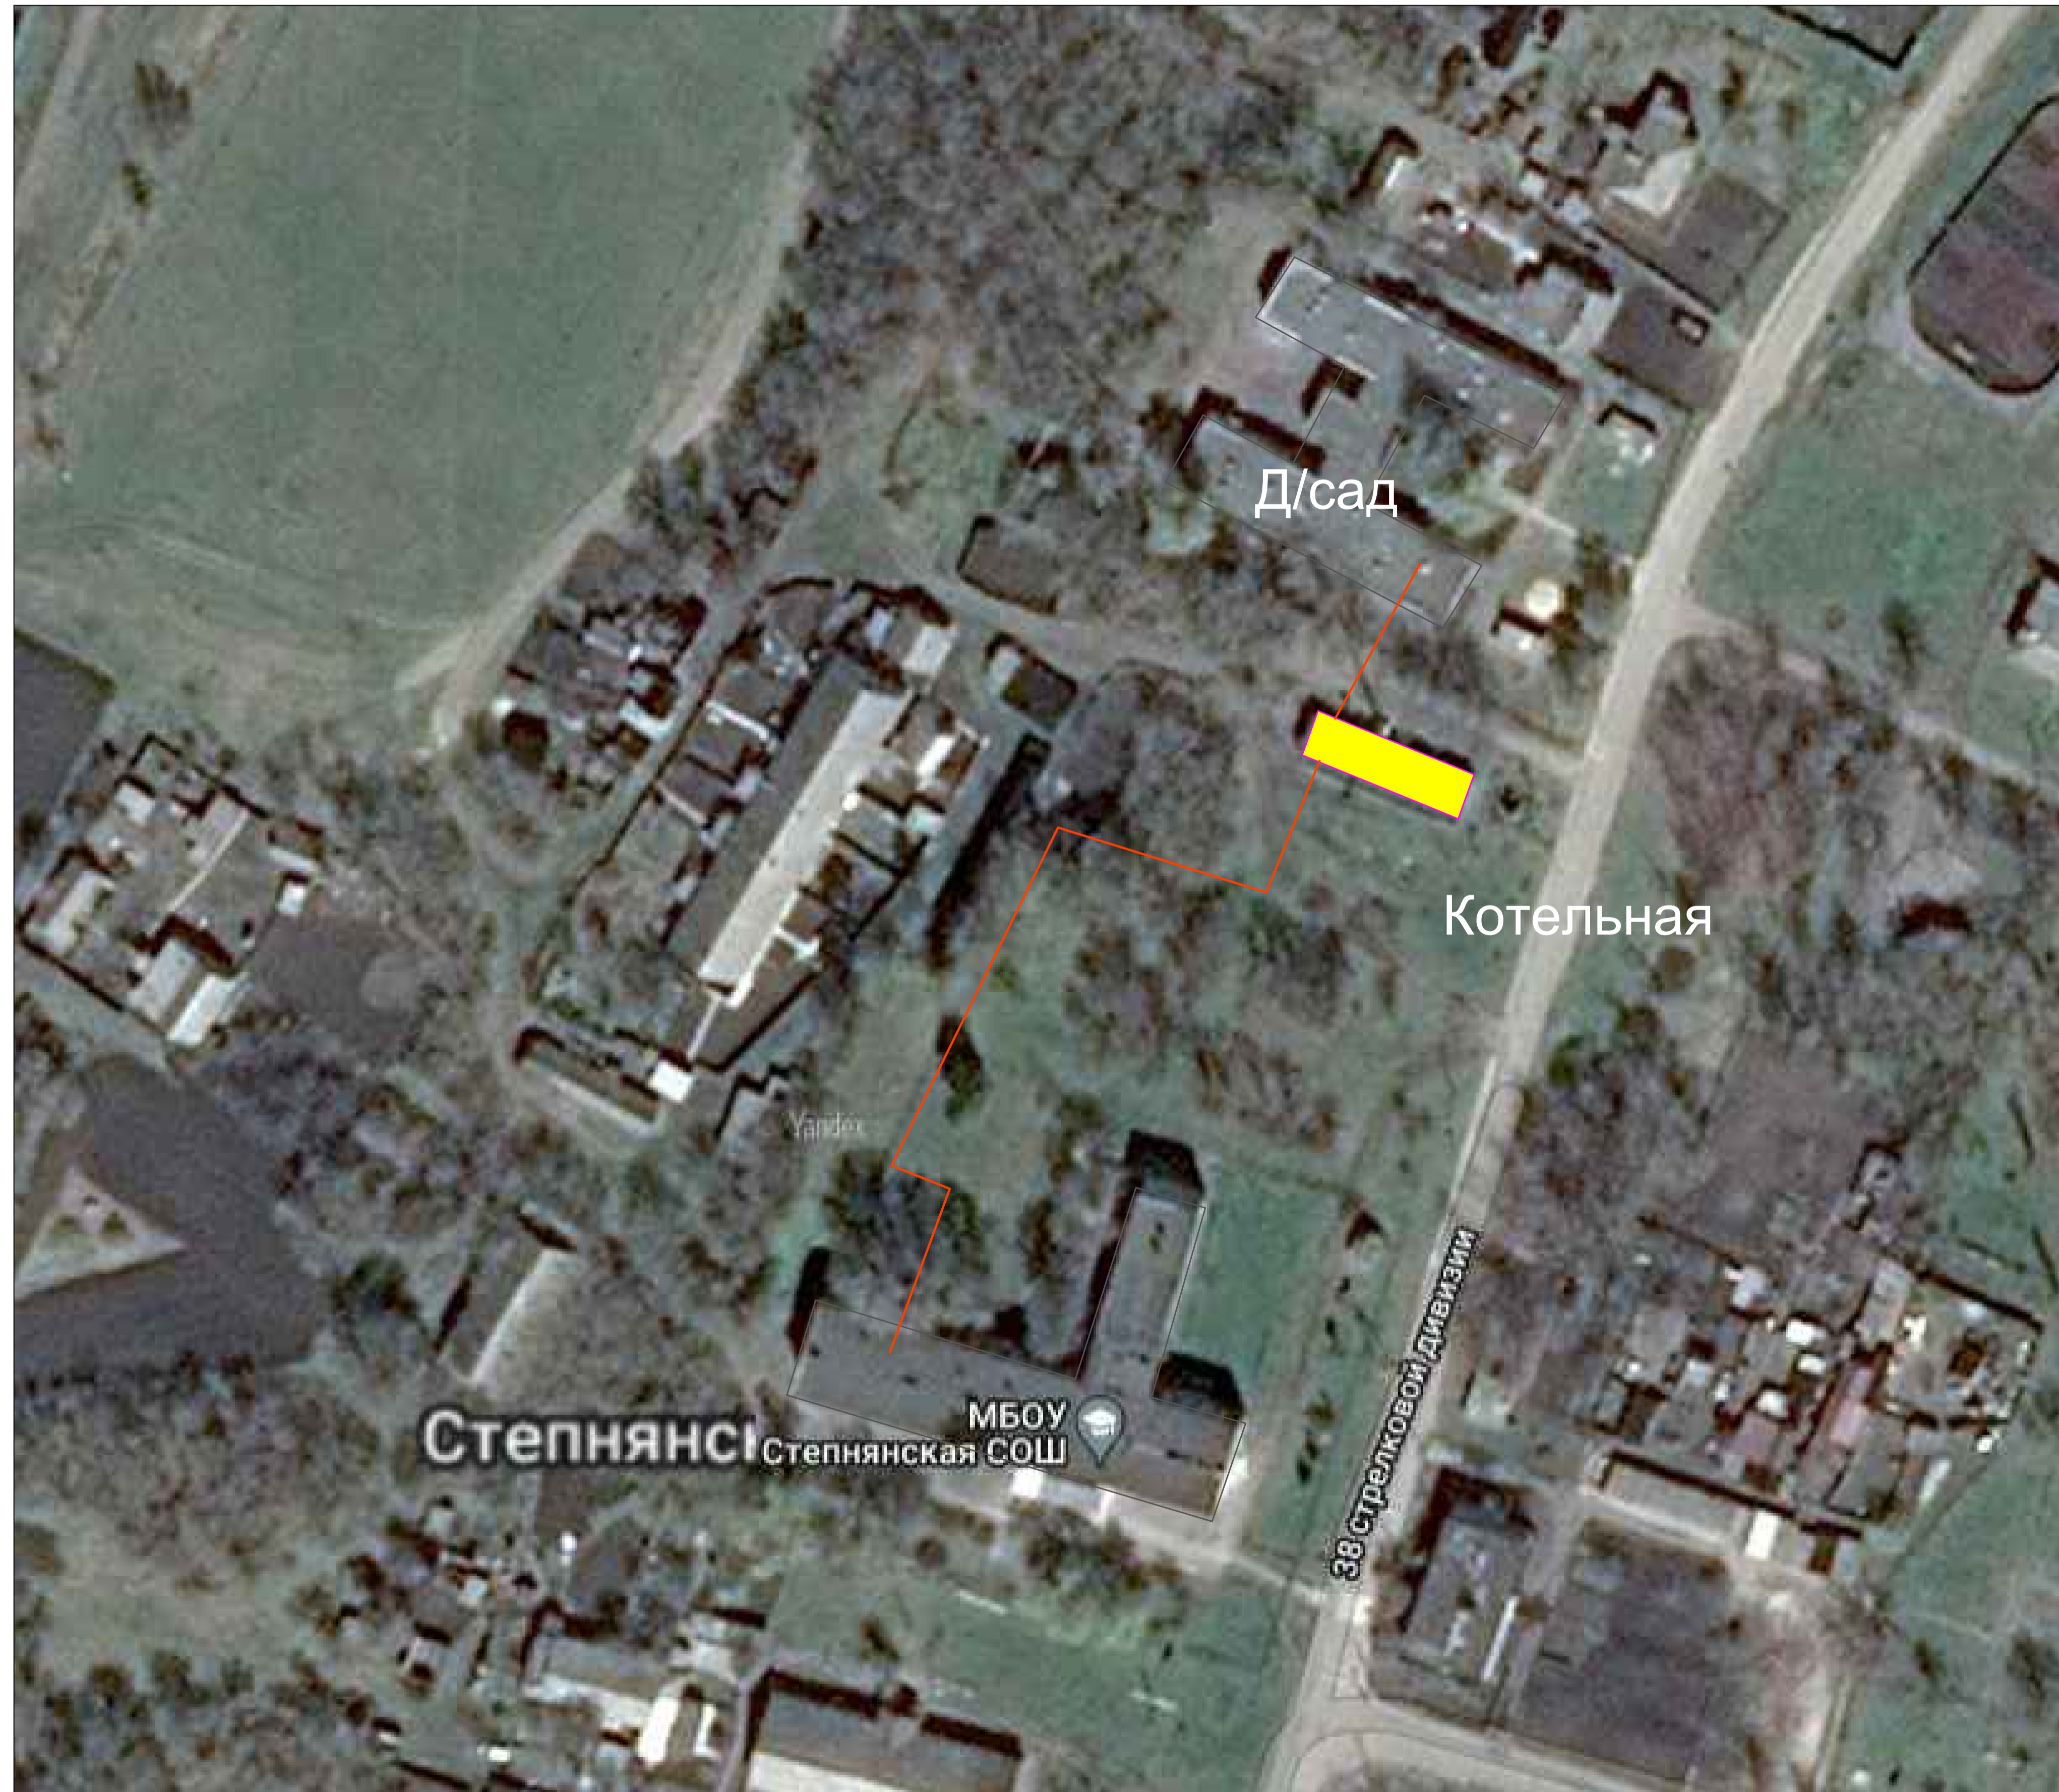

# Схема теплоснабжения муниципального образования Степнянского сельского поселения Ольховатского муниципального района Воронежской области

Схема теплоснабжения с. Костово, фрагмент территории

Условные обозначения инженерных сетей, сооружений

- Трубопровод теплоснабжения
- Проектируемый трубопровод теплоснабжения
- Здание котельной существующее

						Схема теплоснабжения муниципального образования Степнянского сельского поселения Ольховатского муниципального района Воронежской области		
Изм.	Жопуч	Лист	№ уч	Подпись	Дата	Стадия	Лист	Листов
Разработал	Крылов И.В.						1	1
						Схема существующего и планируемого теплоснабжения с. Костово, фрагмент территории. Условные обозначения		
						г. Вологда		